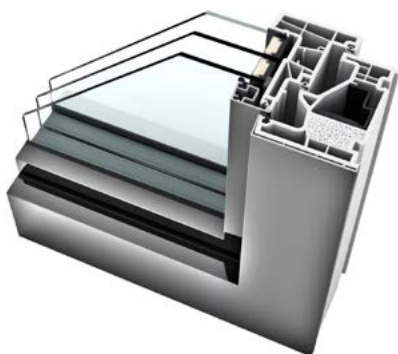

PLASTHLINÍKOVÁ OKNA

ZNAČKA Internorm

MODEL KF 510

**STAVEBNÍ
HLOUBKA** 93 mm

BARVA Antracitová šedá