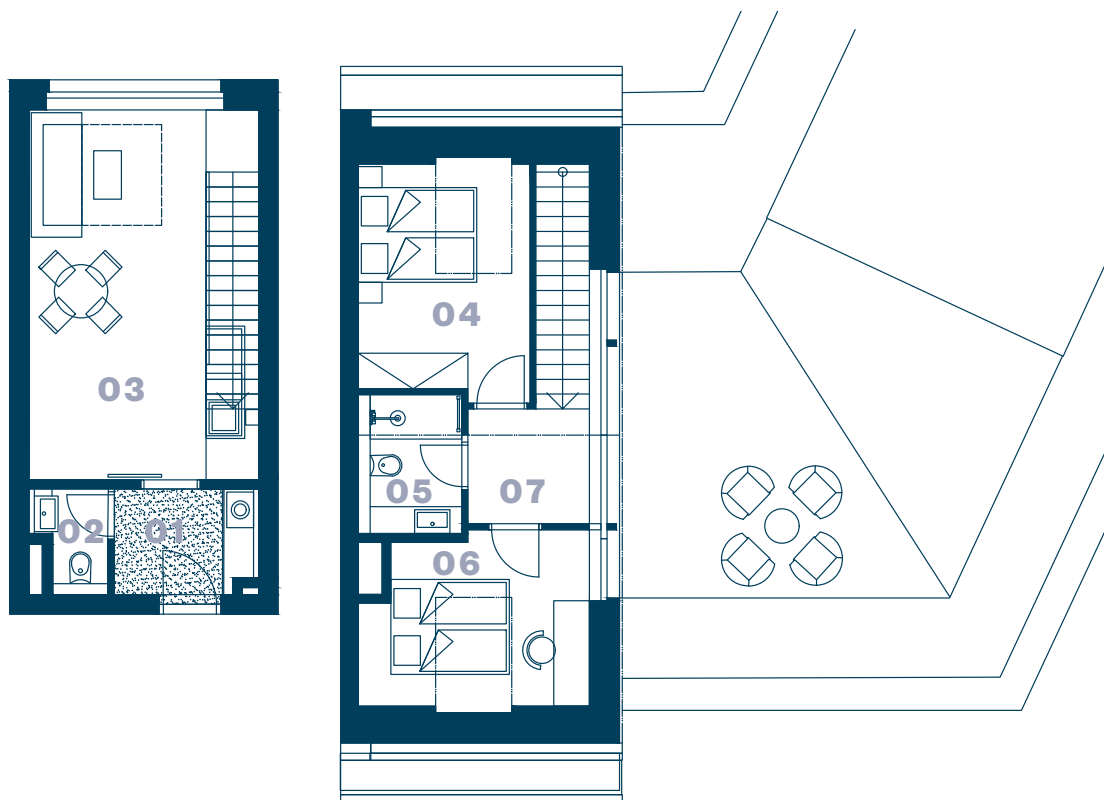

LAKESIDE

LIPNO APARTMENTS

APARTMÁN 2.07

01	Předsíň	4,64 m ²
02	WC	2,01 m ²
03	Obývací pokoj	24,17 m ²
04	Pokoj	10,37 m ²
05	Koupelna	4,05 m ²
06	Pokoj	9,60 m ²
07	Hala	4,39 m ²

CELKOVÁ PLOCHA 69,00 m²

NEZAPOČTENO

Galerie	11,00 m ²
Střešní terasa	34,50 m ²

lakesidelipno.cz

Na Zátorce 1, 160 00, Praha 6
+420 257 328 281, +420 724 551 238
info@lakesidelipno.cz

* Lakeside Lipno Apartments si vyhrazuje právo na změny. Veškeré materiály a informace jsou pouze orientační. Součástí kupní ceny apartmánu není nábytek. Celková plocha apartmánu je včetně ploch přiček a vnitřních nosných stěn dle vládního nařízení 366/2013 Sb.