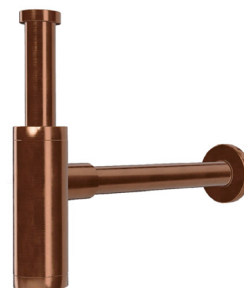

## Koupelna, WC

Bathroom, toilet

**Výrobce: Fondovalle**  
Manufacturer

**Model: UPPER Butter Decoro stick**  
Model

**Rozměr: 1200 x 600 x 8,5 mm**  
Dimensions

## Baterie stojánková

Stand mixer tap

Výrobce: Treemme  
Manufacturer

Materiál: Bronz PVD  
Material

## Baterie nástěnná

Wall-mounted tap:

Výrobce: Treemme  
Manufacturer

Materiál: Bronz PVD  
Material

## Sifon

Sink trap

Výrobce: Treemme  
Manufacturer

Materiál: Bronz PVD  
Material